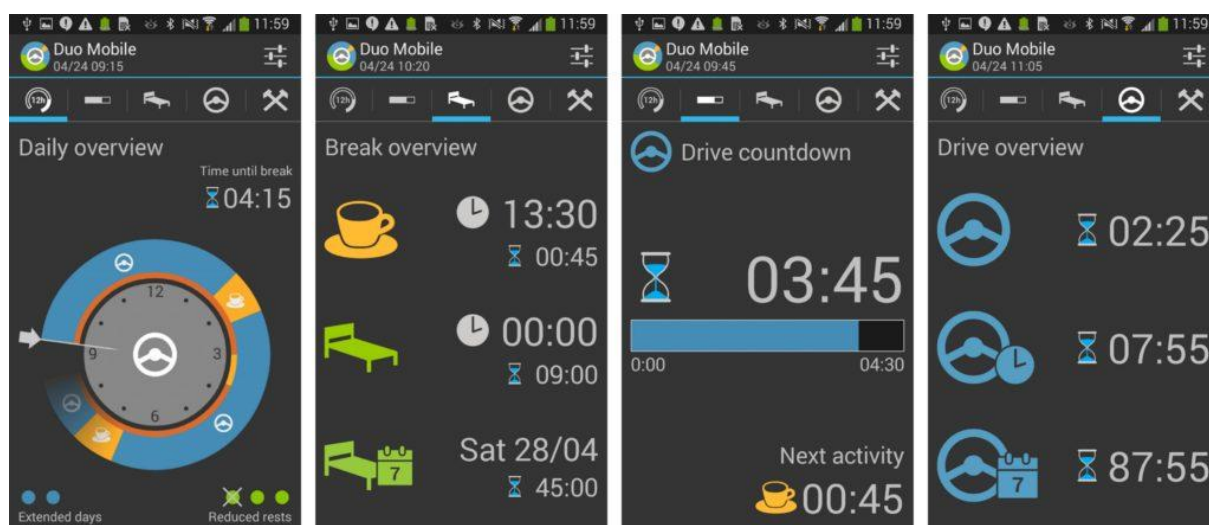

<https://www.optac.info/uk/download-tools/tacho-link-dongle/>

Darmowe aplikacje mobilne

Stworzyliśmy dwie bezpłatne aplikacje na Androida, aby ułatwić Ci życie. Aby korzystać z naszych aplikacji, potrzebny będzie klucz Tacho Link *, aby umożliwić tachografowi cyfrowemu połączenie się z telefonem z systemem Android za pośrednictwem połączenia Bluetooth.

„Aplikacje i klucz sprzętowy Tacho Link są łatwe w użyciu, szybkie i oferują świetne i bezpieczne rozwiązanie do pobierania”.

Aronssohns Åkeri - Mikael Aronssohn, CEO

Duo Mobile (Android)

Po wysłuchaniu opinii kierowców stworzyliśmy Duo Mobile, bezpłatną aplikację, która zapewnia wszystkie zalety technologii Duo w telefonie. Dzięki tej intuicyjnej aplikacji Twój telefon

synchronizuje się z SE5000 Exakt Duo, dając Ci drugi wyświetlacz Duo. Oznacza to, że otrzymujesz aktualizacje w czasie rzeczywistym - w tym odliczanie czasu jazdy i odpoczynku, a także przydatne ostrzeżenia, które pomogą Ci pozostać zgodnym z przepisami - na ekranie telefonu.

Aplikacja Duo Mobile została niedawno zaktualizowana, aby obsługiwać nowe funkcje tachografu cyfrowego SE5000 Exakt Duo2: obliczenia dyrektywy dotyczącej czasu pracy i wsparcie dla trybu prom / pociąg w czasie rzeczywistym.