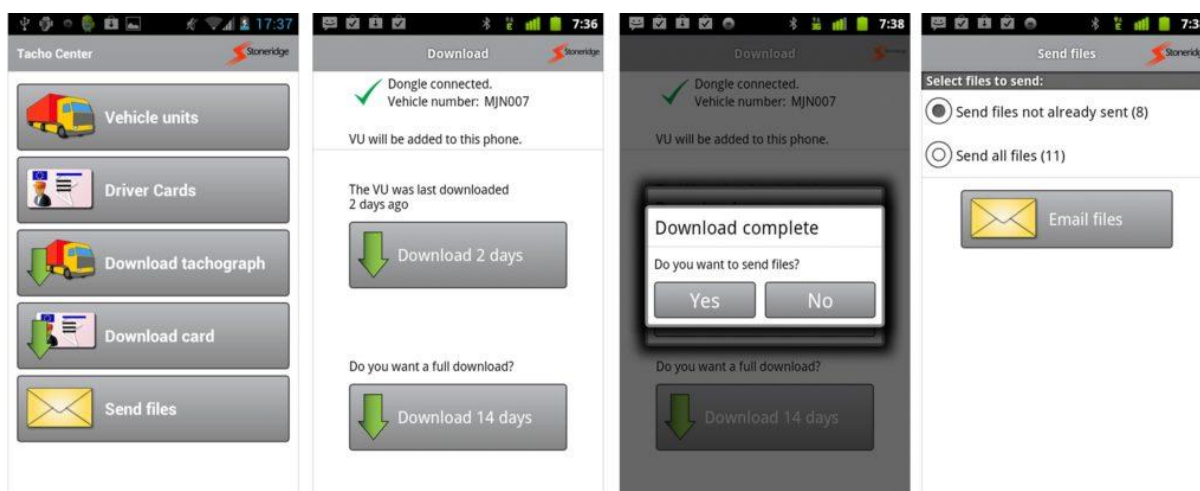

Po wysłuchaniu opinii kierowców stworzyliśmy Duo Mobile, bezpłatną aplikację, która zapewnia wszystkie zalety technologii Duo w telefonie. Dzięki tej intuicyjnej aplikacji Twój telefon

synchronizuje się z SE5000 Exakt Duo, dając Ci drugi wyświetlacz Duo. Oznacza to, że otrzymujesz aktualizacje w czasie rzeczywistym - w tym odliczanie czasu jazdy i odpoczynku, a także przydatne ostrzeżenia, które pomogą Ci pozostać zgodnym z przepisami - na ekranie telefonu.

Aplikacja Duo Mobile została niedawno zaktualizowana, aby obsługiwać nowe funkcje tachografu cyfrowego SE5000 Exakt Duo2: obliczenia dyrektywy dotyczącej czasu pracy i wsparcie dla trybu prom / pociąg w czasie rzeczywistym.

Tacho Center (Android)